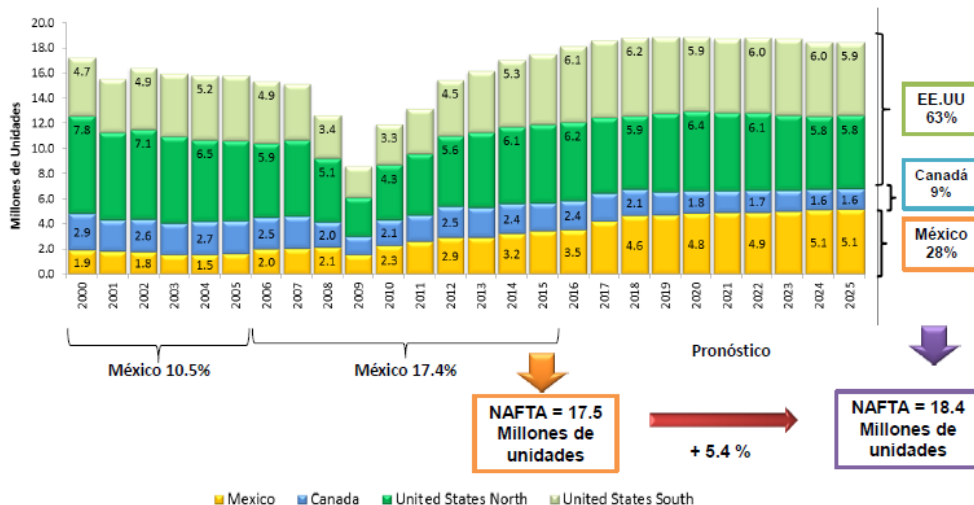

Cluster Automotriz de Nuevo León México

De la Manufactura a la Mentefactura

RELATOR:
MANUEL MONTOYA
Director del Cluster Automotriz de Nuevo León

Industria Automotriz en México

Producción y exportación de vehículos pesados 2000 - 2014

En 2025 México producirá el 27.8% de la producción de NAFTA

- Producción de 3.4 millones de coches
- Divisas Netas: 50 mil millones de dólares
- 800,000 Empleos Directos
- 20% PIB Manufacturero Nacional
- México llegará a fabricar 5 millones de coches en 2020
- Habrá pasado del 11% al 28% de la producción NAFTA